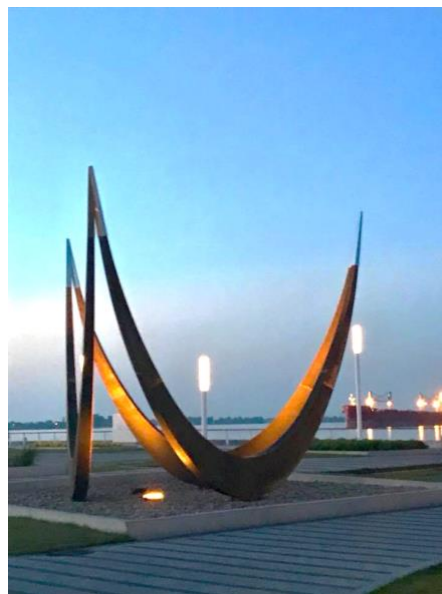

Communiqué

Pour diffusion immédiate

Créée spécifiquement pour le site, « Infinité » est une œuvre 3D lumineuse qui conjugue abstraction et figuration. L'œuvre d'art extérieure est installée cet été au quai Catherine-Legardeur. L'œuvre choisie, « Infinité » est une création de l'artiste Louise DeLorme. Ce titre est directement relié à l'aspect physique de son environnement : l'infinité du fleuve Saint-Laurent et sa nature.

Pour voir les meilleurs moments de la soirée, consultez la toute première Story Facebook de Statera, ou rejoignez le mot-clic #Statera104 sur Twitter : <http://bit.ly/2tPT0dT>.

- 30 -

Source :

Lise Gauthier
Conseillère Stratégie jeunesse
SADC Pierre-De Saurel
450 746-5595 poste 26